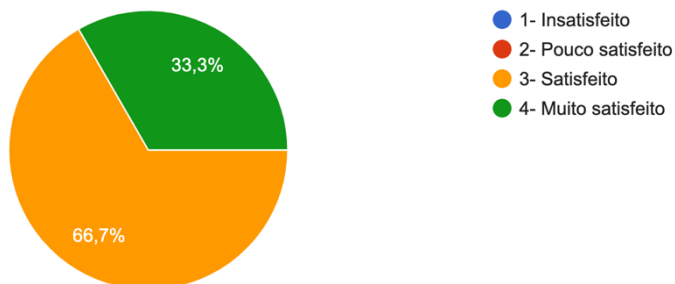

6 respostas

Curso Profissional Técnico de Desporto - 2021

Trabalho em equipa: Colaboram para resolver objetivos comuns

6 respostas

Considera que o curso prepara bem os alunos tendo em vista o perfil de saída do curso, as necessidades atuais de mercado e o perfil dos alunos à saída da escolaridade obrigatória?